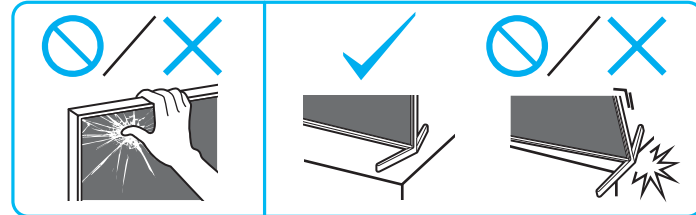

Setup Guide

Название продукта: Телевизор
Назва виробу: Телевізор

5-048-850-11(1)

EN	Setup Guide
FR	Guide d'installation
ES	Guía de configuración
NL	Installatiehandleiding
DE	Einrichtungshandbuch
PT	Guia de configuração
IT	Guida di installazione
SE	Startguide