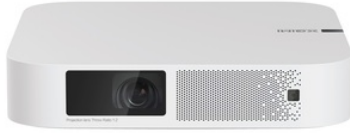

Elfin 800LM FullHD-Projektor, Weiß

250534

Lernen Sie Elfin kennen, einen intelligenten, tragbaren Projektor, der mit einer atemberaubenden Auflösung, und vor allem bemerkenswerte Helligkeit in einem kompakten Design. Mit Elfin können Sie projizieren, was Sie lieben, wo immer Sie wollen, und jeden Moment in Ihrem Leben größer machen!

Style

UK-NETZSTECKER, **EU-NETZSTECKER**

PRODUKTDDETAILS

Ein schlankes, minimalistisches Design, das Sie lieben werden

Elfin bietet alle erstaunlichen Funktionen eines XGIMI-Projektors, aber in einem viel kompakteren Design. Und mit solidem Objektivschutz! Nie mehr einen sperrigen Projektor mit sich herumschleppen. Peppen Sie den nächsten Campingausflug auf oder meistern Sie jede wichtige Präsentation mit Elfin an Ihrer Seite.

Bemerkenswert helles und klares Display

Einfach ausgedrückt: Elfin bietet eine wirklich starke FHD-Bildqualität. Genießen Sie eine neue Dimension des Fernsehens oder präsentieren Sie Ihre neuen Entwürfe stolz in superhellen Details, damit alle sie genießen können. Unabhängig vom Inhalt wertet Elfin alles, was Sie projizieren, sofort auf.

Benutzen Sie Elfin überall

Elfin's Wurfweite macht ihn geeignet für die Projektion in den meisten Räumen, Turnhallen, Büros oder Campingzelten, egal wie klein sie sind.

Raumfüllender, kinoreifer Sound

Was passt hervorragend zur unglaublichen Bildqualität des Elfin? Zwei eingebaute 3-W-Lautsprecher von Harman Kardon. Diese Schmuckstücke veredeln Ihre Lieblingsvideos auf YouTube oder Ihre Lieblingsmusik via Bluetooth.