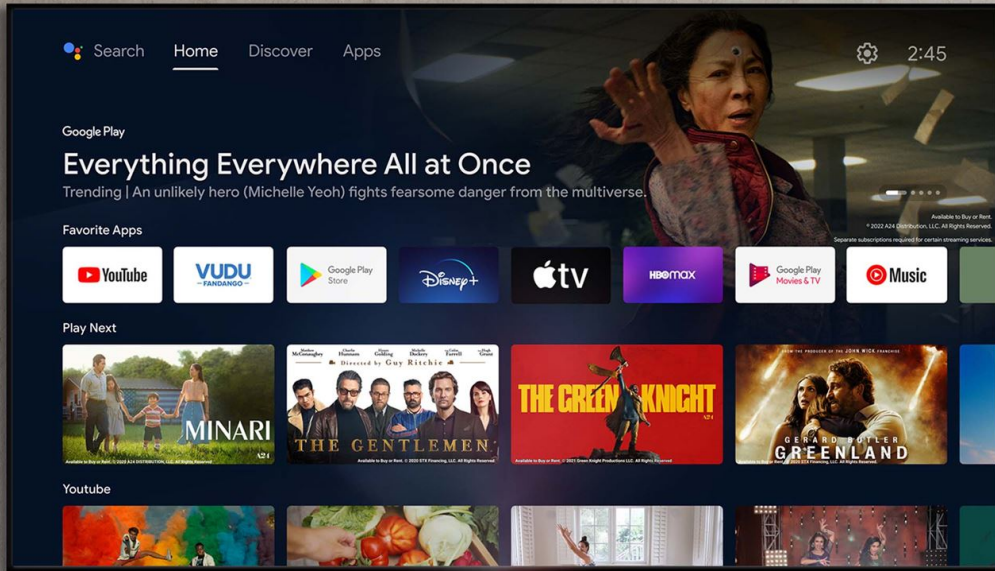

CinemaX D2 Smart

Laser Projektion TV*

- **4K UHD Kinoerlebnis - HDR und HLG kompatibel, 8,3 Millionen Pixeln für scharfe und lebensechte Bilder**
- **Ultrakurzdistanz-Laserprojektor - 100" 4K UHD Bild aus weniger als einem halben Meter Entfernung**
- **Unterhaltungserlebnis mit Android TV™ - Genießen Sie den Zugang zu mehr als 400.000 Filmen, TV-Sendungen, Live-Sport und spielen Sie Musik und Spiele über Streaming-Dienste**
- **Einfache Einrichtung mit Geometriekorrektur - 3x3 Warping-Funktion - Eingebautes 20W-Audio mit eARC Unterstützung**

Smart 4K UHD Ultrakurzdistanz-Laserprojektor

Einfacher Zugriff auf alles, was Sie sehen möchten.

Vereinfachen Sie Ihr Unterhaltungserlebnis mit Android TV™ auf dem Ultrakurzdistanz-Laserprojektor CinemaX D2 Smart. Genießen Sie

den Zugriff auf mehr als 400.000 Filme, Fernsehserien, Live-Sport, Musik und Spiele über Streaming-Dienste und passen Sie Ihren Startbildschirm nach Ihren Bedürfnissen an. Legen Sie die letzte Folge in die Warteschlange, machen Sie dort weiter, wo Sie aufgehört haben, oder genießen Sie im Handumdrehen zu einer neuen Sendung in Ihrer bevorzugten App.