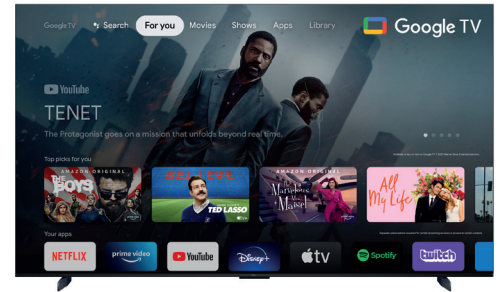

TCL

98C805

BILDSCHIRM

Bildschirmgröße (Zoll/cm)	98 / 248.9
Sichtbare Bildschirmgröße : Diagonale (Zoll/cm)	97.5 / 248
Panelauflösung	UHD
Wide color Technology	Quantum Dot
HDR Formate	Dolby Vision IQ, HDR10+, HDR10, HLG
HDR Helligkeit	1000 nits
Picture Performance Technologie*	4000
Auflösung	3.840x2.160 Pxl
Curved/Krümmung	-
10 bit panel	Ja
Dynamischer Kontrast	Mega
Bildoptimierungstechnologie	AI PQ Pro Processor
Ultra AR coating	-
UHD upscaling	UHD Deep Learning AI SR
Farbmanagement	WP/20P/CMS, 3D LUT calibration
Digitale Rauschreduzierung	Ja
Filmmodus	-

* Picture Performance Index

AUDIO

Ausgangsleistung	2x20 W + 20 W
Dolby	Dolby AC4, Dolby TrueHD
Sound Processing	Dolby Atmos, DTS Virtual-X, Virtualization & upmix
Equalizer	7 band
Lautsprechertyp	2.0 Soundsystem
Audioqualität von Lautsprecher	ONKYO
Digital Pure Sound	2 way down
Subwoofer	-
Automatische Lautstärkeregelung	Yes

SMART TV

Prozessor	Quad Core
SmartTV 2.0	GoogleTV (29 Sprachen)
Android OS	GoogleTV (ATV 12.0)
GuideOn (Internet EPG)	-
4K	Netflix, Youtube, Amazon Prime, Apple-TV+ & mehr
Apps	Google Play Store
Social Media	-
Internetbrowser	-
HbbTV	2.0.3
Intelligent integriertes TV-Mikrofon	Yes
Interner Speicher	52.7GB / 50.7GB

KOMFORT

Smartphone/Tablet-Fernbedienung	Ja
USB Multimedia*	Yes
Untertitel	Ja
DivX-Kompatibilität	-
On/Off-Funktion programmierbar	-
Game Modus	Auto
Sportmodus	Ja
Multipicture	PAT
Sleeptimer	Ja
Hotelmodus	-
Menüsprachen	29
HDMI CEC (T-link)	Full
HDMI quick switch	Ja

KONVERGENZ

Bluetooth	A2DP, HID
DLNA 1.5	Ja
WiFi Display	Chromecast & T-cast
USB HID Unterstützung	Ja

* USB-Stick nicht im Lieferumfang enthalten.

BEDIENUNG

Batterien Fernbedienung	Ja
Fernbedienung	RC833

EMPFANG

Digitaler Tuner	DVB-T2/C/S2
Video Decoding	H.265 UHD, H.264, MPEG-2
Analoger Tuner	Ja
Unterstützte Norm (Analoger Tuner)	PAL/SECAM/NTSC (AV) BG/DK/ILL'
CI+	Ja (1.4, ECP)
EPG (DVB EIT/SI)	Bis zu 8 Tagen
Automatischer Sendersuchlauf	Ja
Teletext	Ja

KONNEKTIVITÄT

HDMI	4 x 2.1
HDCP 2.2	2,2
USB	1 x 2.0 + 1 x USB 3.0
Komponenteneingang (YPbPr)	CVBS Optional
DVI-in (video)	-
Ethernet (LAN RJ-45)	Ja
Wifi	Built-in ax/ac/n 2.4/5Ghz MIMO
Digital Audio Out	Optisch
Kopfhörer	Ja
RF-Eingang (terrestrisch/Kabel)	1
RF-Eingang (Satellit)	1
Sat-Kompatibilitätsnorm: Diseq / Unicable	Ja v.1.0 / ver. I & II
CI slot	1
HDMI eARC/ARC	eARC HDMI 4
HDMI max. Auflösung	2160P/120Hz 444 12bit,
Netzanschluss	(2160P/144Hz 444 10bit) Detachable, 1.5 m

SPIELERLEBNIS

HDMI 2.1 :	UHD 144/240p HDR, ALLM, eARC

Merkmale

DESIGN

Farbe	Brushed titanium metal front
VESA-Norm	500 x 600 mm
Standdesign	Y-shape

ENERGIEVERBRAUCH

EEL class SDR / HDR	G / G
Jährlicher Stromverbrauch SDR/HDR (EEL 2021)	195 / 475 W
Automatischer Standby	Ja
Energieversorgung	220-240V~50Hz
Energieverbrauch (Standby)	0,5 W
Energieverbrauch (Standby Netzwerk)	2,00 W
Maximale Luminanz	65%
Maximaler Energieverbrauch	NA
Quecksilber-Anteil	0,0 mg
Spuren von Blei	Yes